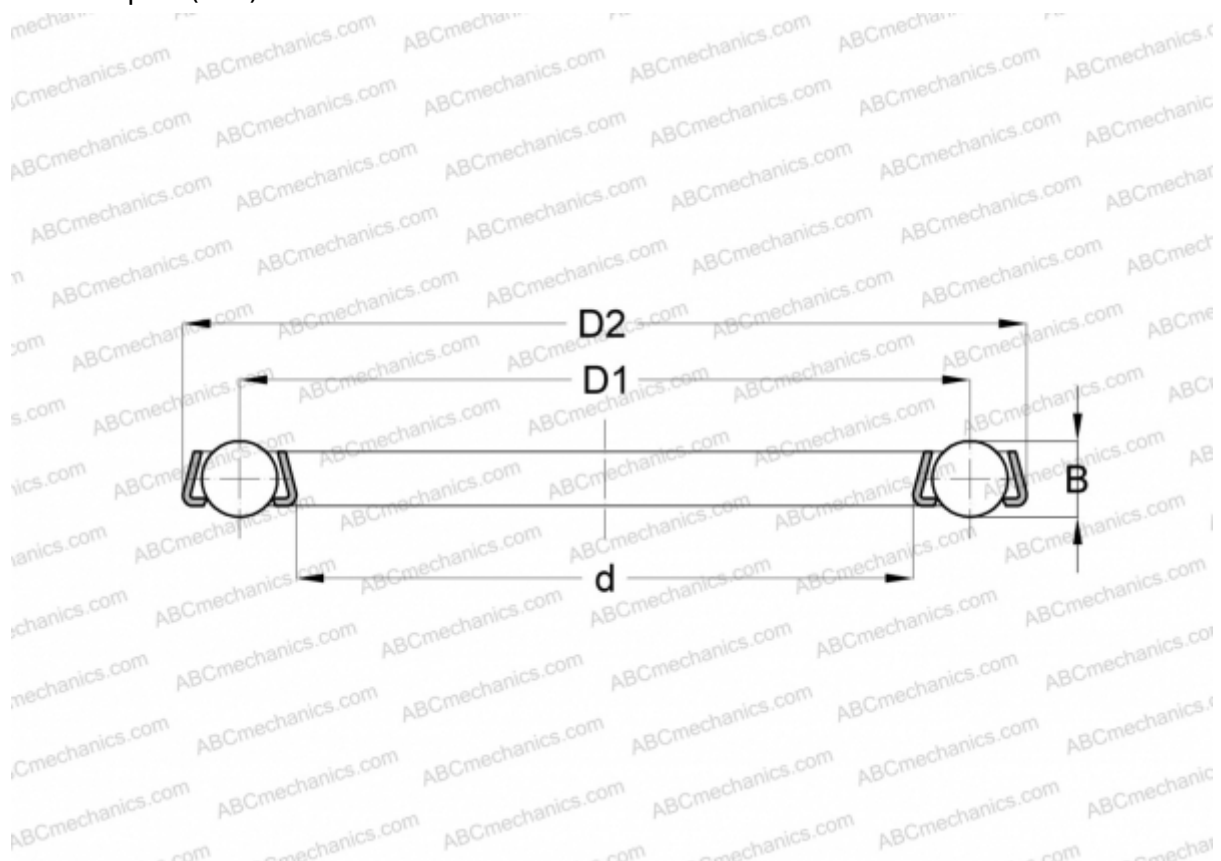

24J02 INA

Упорные шарикоподшипники

ТИП: Шарикоподшипники, Упорные, Одностороннего действия, Одинарные, без колец, специальная серия (INA)

Технические характеристики

РАЗМЕРЫ, ММ

d	62,230
D	89,535
D1	75,997
B	11,113