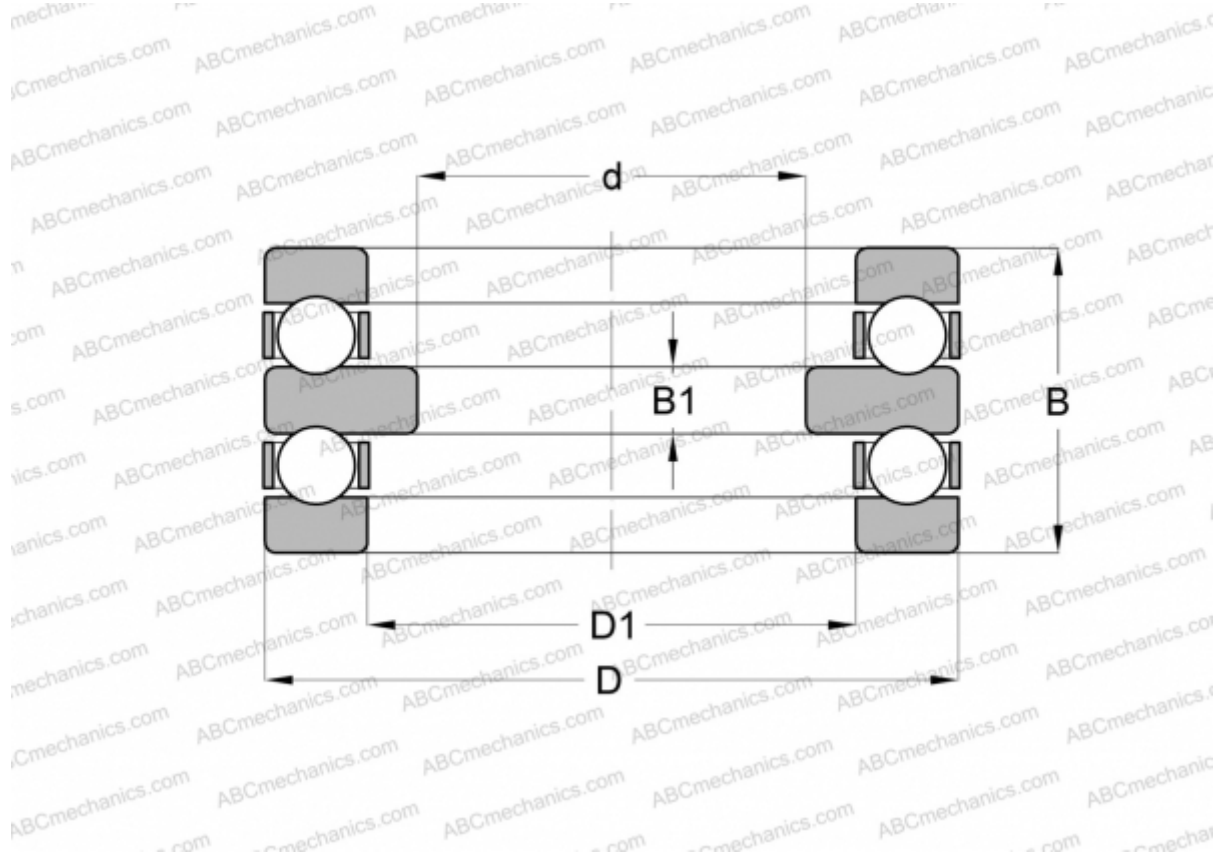

1912 INA

Упорные шарикоподшипники

ТИП: Шарикоподшипники, Упорные, Двустороннего действия, Разъемные, серия 19

Технические характеристики

РАЗМЕРЫ, ММ

d	50,000
D	90,000
D1	60,198
B	42,500

МАССА, КГ 0,907

ПРОИЗВОДИТЕЛЬ [INA](http://www.ina.com)