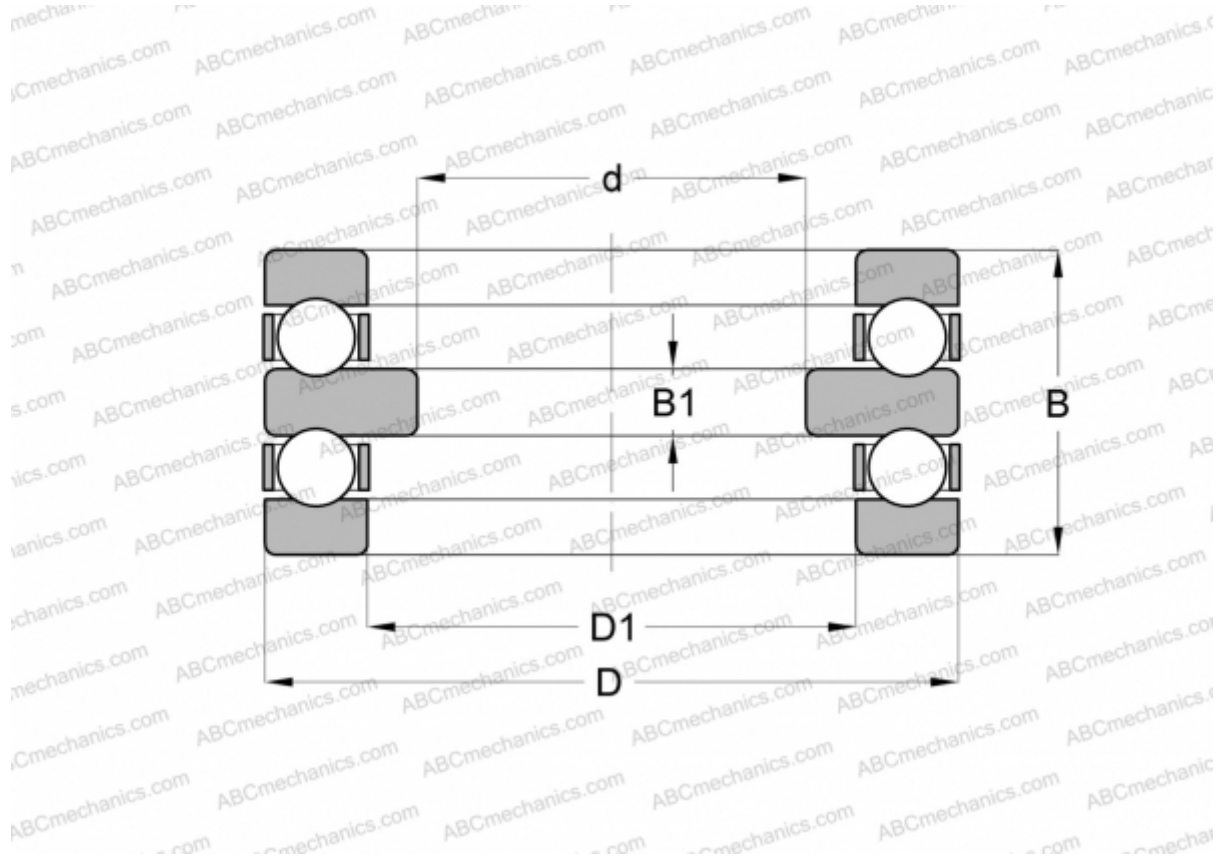

## 195X02 INA

Упорные шарикоподшипники

ТИП: Шарикоподшипники, Упорные, Двустороннего действия, Разъемные, серия 19

#### РАЗМЕРЫ, ММ

d	495,300
D	584,200
D1	507,746
B	50,800