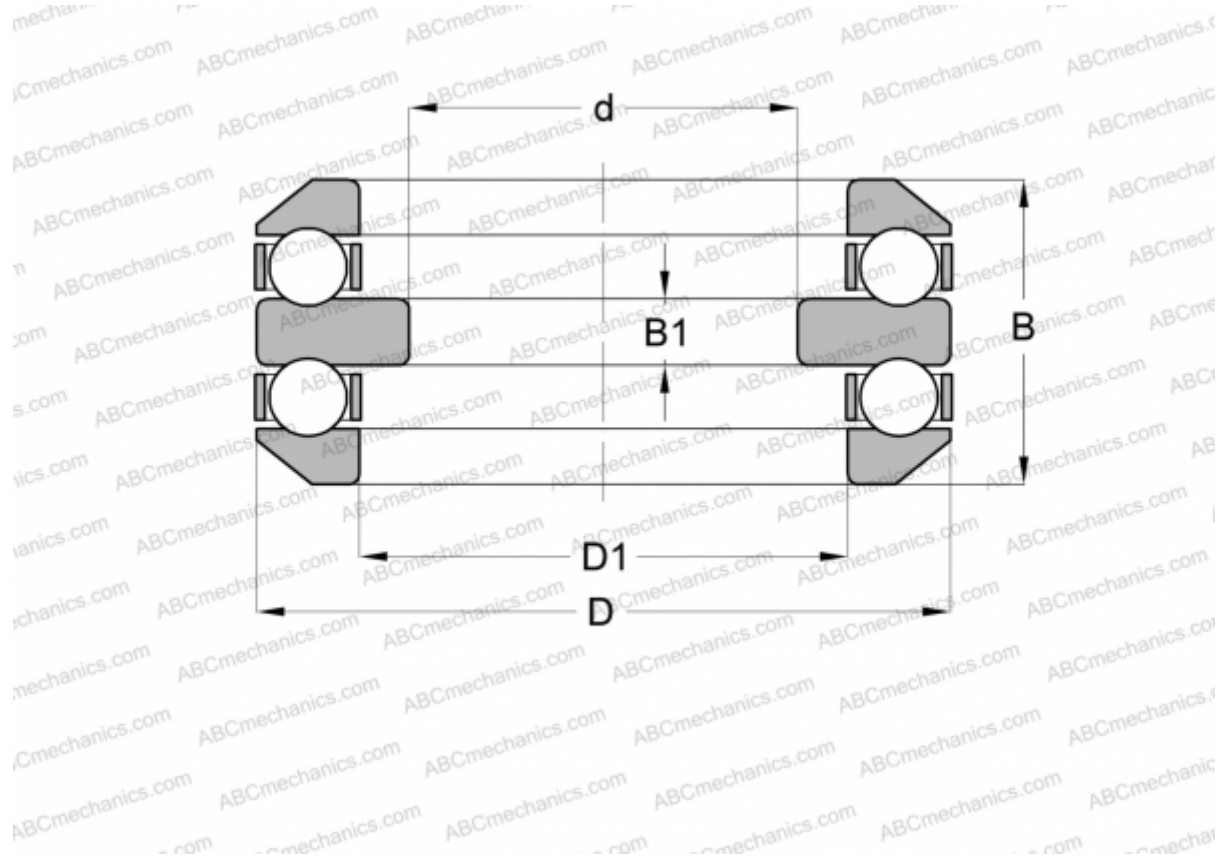

## 808 INA

Упорные шарикоподшипники

ТИП: Шарикоподшипники, Упорные, Двустороннего действия, Разъемные, серия 8

#### РАЗМЕРЫ, ММ

d	30,000
D	64,000
D1	42,012
B	38,000

**МАССА, КГ** 0,408

**ПРОИЗВОДИТЕЛЬ** [INA](#)