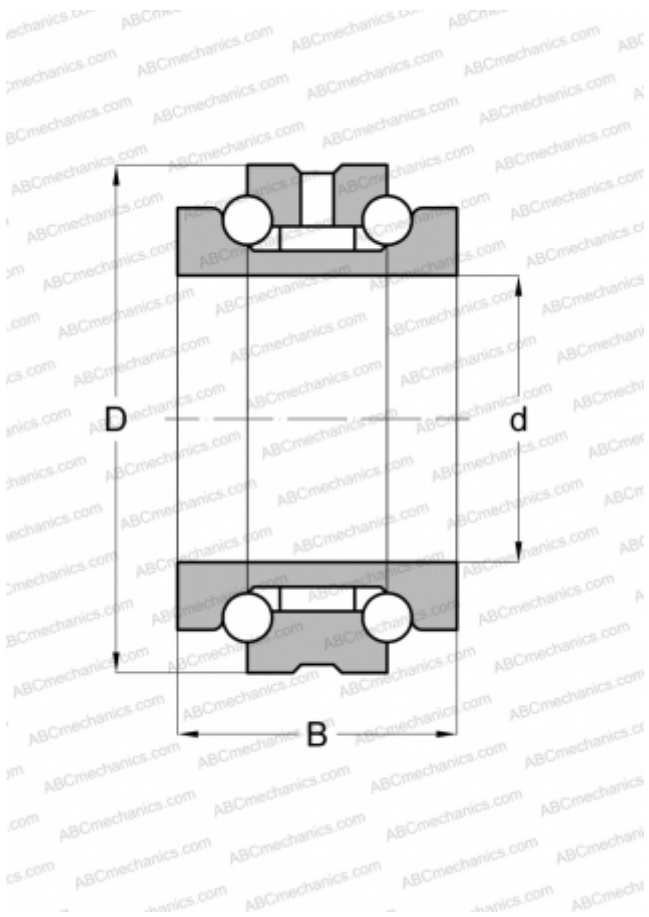

## 234705 M SP BARDEN

Упорно-радиальный шарикоподшипник

ТИП: Шарикоподшипники, Упорно-радиальные, Двустороннего действия, Серия 234400, разъемные

#### РАЗМЕРЫ, ММ

d	27,000
D	47,000
B	28,000