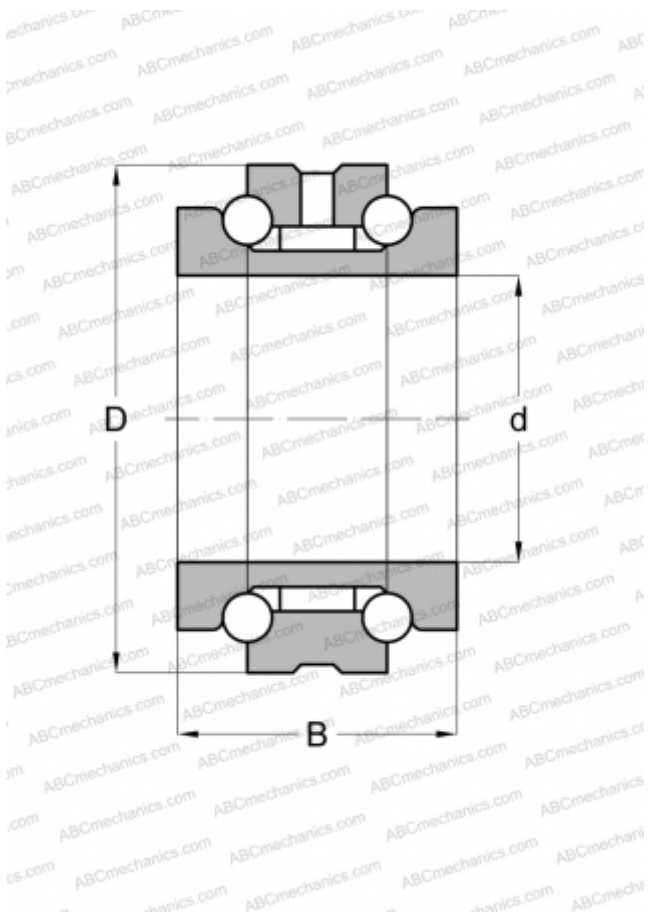

234406 M SP FAG

Упорно-радиальный шарикоподшипник

ТИП: Шарикоподшипники, Упорно-радиальные, Двустороннего действия, Серия 234400, разъемные

Технические характеристики

РАЗМЕРЫ, ММ

d	30,000
D	55,000
B	32,000

МАССА, КГ

0,304

ПРОИЗВОДИТЕЛЬ

[FAG](#)

АНАЛОГИ

BARDEN	234406 M SP
NACHI	234406 BMSP
NTN	562006