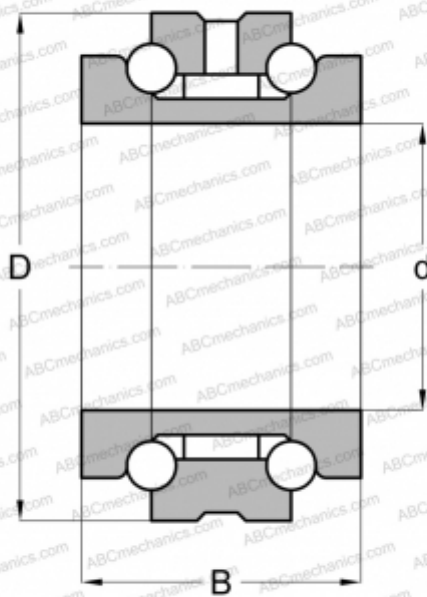

234406 M SP BARDEN

Упорно-радиальный шарикоподшипник

ТИП: Шарикоподшипники, Упорно-радиальные, Двустороннего действия, Серия 234400, разъемные

Технические характеристики

РАЗМЕРЫ, ММ

d	30,000
D	55,000
B	32,000

МАССА, КГ 0,304

ПРОИЗВОДИТЕЛЬ [BARDEN](#)

АНАЛОГИ

FAG	234406 M SP
NACHI	234406 BMSP
NTN	562006