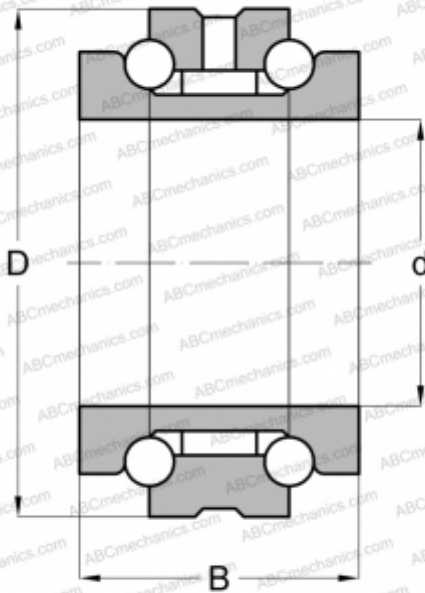

## 234406 BMSP NACHI

Упорно-радиальный шарикоподшипник

ТИП: Шарикоподшипники, Упорно-радиальные, Двустороннего действия, Серия 234400, разъемные

#### РАЗМЕРЫ, ММ

d	30,000
D	55,000
B	32,000