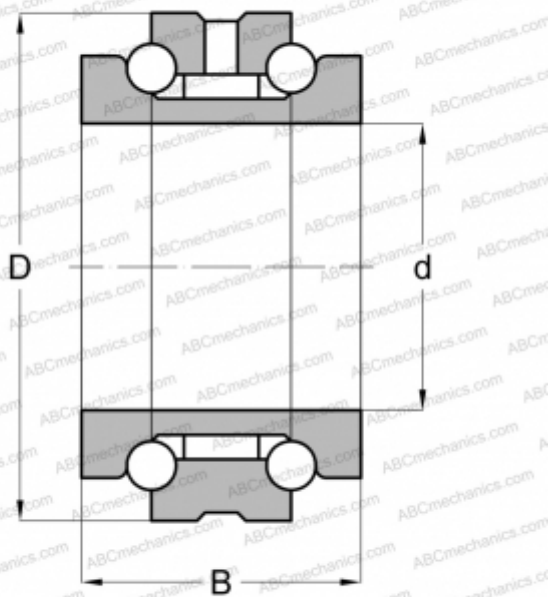

234407 M SP BARDEN

Упорно-радиальный шарикоподшипник

ТИП: Шарикоподшипники, Упорно-радиальные, Двустороннего действия, Серия 234400, разъемные

Технические характеристики

РАЗМЕРЫ, ММ

d	35,000
D	62,000
B	34,000