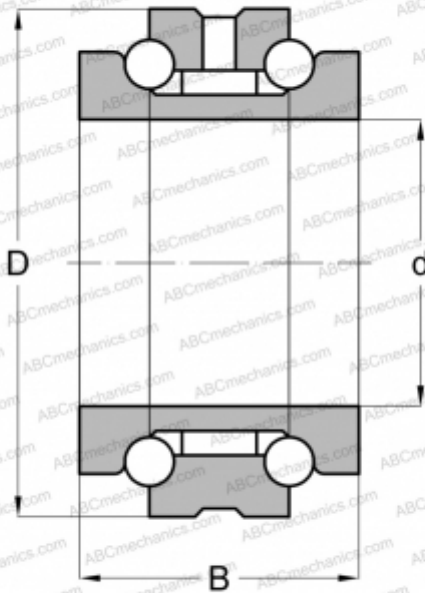

234407 BMSP NACHI

Упорно-радиальный шарикоподшипник

ТИП: Шарикоподшипники, Упорно-радиальные, Двустороннего действия, Серия 234400, разъемные

Технические характеристики

РАЗМЕРЫ, ММ

d	35,000
D	62,000
B	34,000

МАССА, КГ

0,381

ПРОИЗВОДИТЕЛЬ

[NACHI](#)

АНАЛОГИ

FAG	234407 M SP
BARDEN	234407 M SP
NTN	562007
SKF	234407 BM1