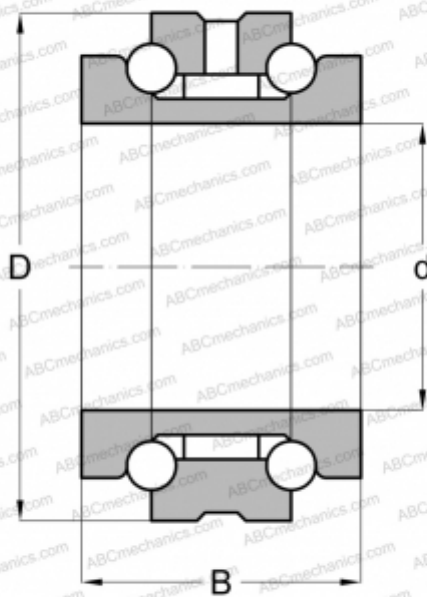

234407 BM1 SKF

Упорно-радиальный шарикоподшипник

ТИП: Шарикоподшипники, Упорно-радиальные, Двустороннего действия, Серия 234400, разъемные

Технические характеристики

РАЗМЕРЫ, ММ

| | |
|---|--------|
| d | 35,000 |
| D | 62,000 |
| B | 34,000 |