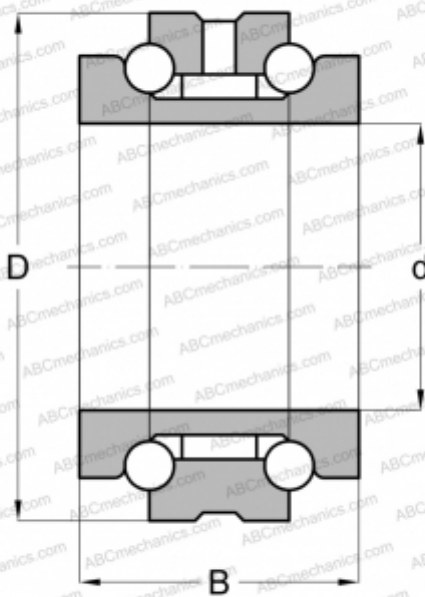

## 234707 M SP BARDEN

Упорно-радиальный шарикоподшипник

ТИП: Шарикоподшипники, Упорно-радиальные, Двустороннего действия, Серия 234400, разъемные

#### РАЗМЕРЫ, ММ

d	37,000
D	62,000
B	34,000