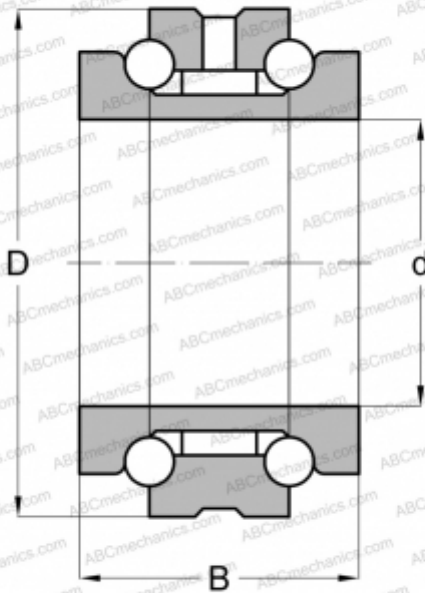

234408 M SP FAG

Упорно-радиальный шарикоподшипник

ТИП: Шарикоподшипники, Упорно-радиальные, Двустороннего действия, Серия 234400, разъемные

Технические характеристики

РАЗМЕРЫ, ММ

d	40,000
D	68,000
B	36,000

МАССА, КГ

0,472

ПРОИЗВОДИТЕЛЬ

[FAG](#)

АНАЛОГИ

BARDEN	234408 M SP
NACHI	234408 BMSP
NTN	562008
SKF	234408 BM1