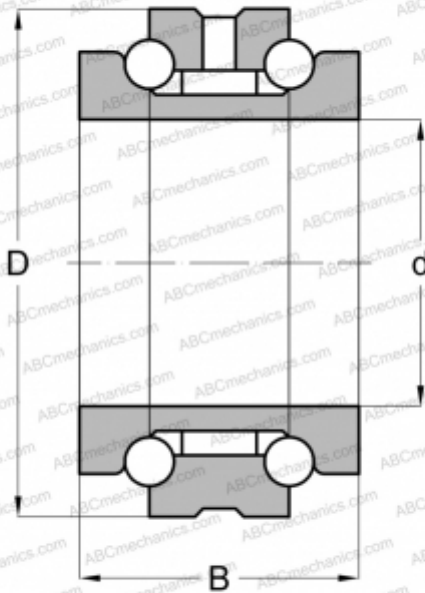

## 234408 M SP BARDEN

Упорно-радиальный шарикоподшипник

ТИП: Шарикоподшипники, Упорно-радиальные, Двустороннего действия, Серия 234400, разъемные

#### РАЗМЕРЫ, ММ

d	40,000
D	68,000
B	36,000