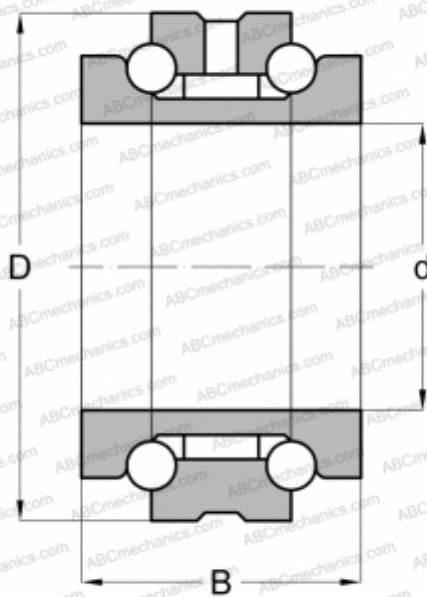

234408 BMSP NACHI

Упорно-радиальный шарикоподшипник

ТИП: Шарикоподшипники, Упорно-радиальные, Двустороннего действия, Серия 234400, разъемные

Технические характеристики

РАЗМЕРЫ, ММ

d	40,000
D	68,000
B	36,000

МАССА, КГ 0,472

ПРОИЗВОДИТЕЛЬ [NACHI](#)

АНАЛОГИ

FAG	234408 M SP
BARDEN	234408 M SP
NTN	562008
SKF	234408 BM1