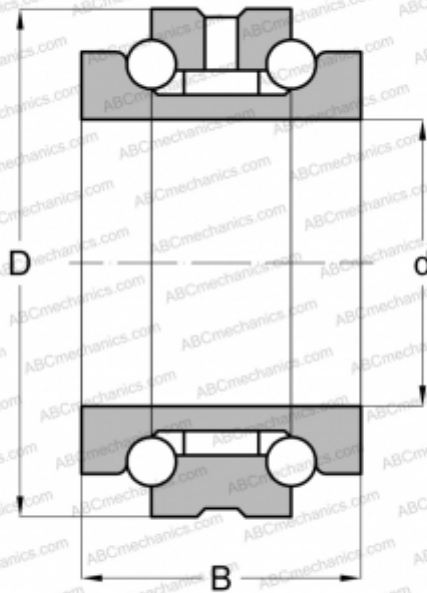

234408 BM1 SKF

Упорно-радиальный шарикоподшипник

ТИП: Шарикоподшипники, Упорно-радиальные, Двустороннего действия, Серия 234400, разъемные

Технические характеристики

РАЗМЕРЫ, ММ

d	40,000
D	68,000
B	36,000

МАССА, КГ