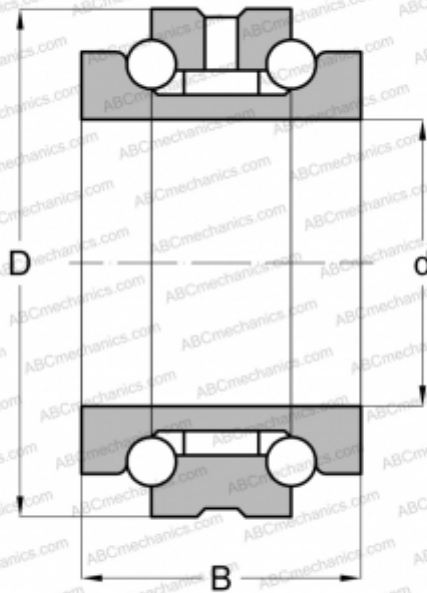

## 234708 M SP FAG

Упорно-радиальный шарикоподшипник

ТИП: Шарикоподшипники, Упорно-радиальные, Двустороннего действия, Серия 234400, разъемные

#### РАЗМЕРЫ, ММ

d	42,000
D	68,000
B	36,000