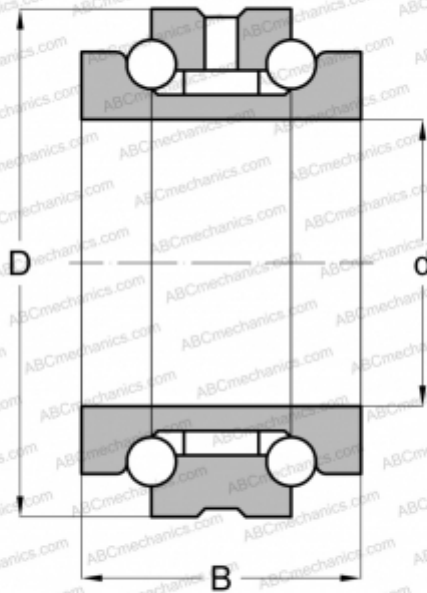

## 234708 M SP BARDEN

Упорно-радиальный шарикоподшипник

ТИП: Шарикоподшипники, Упорно-радиальные, Двустороннего действия, Серия 234400, разъемные

#### РАЗМЕРЫ, ММ

d	42,000
D	68,000
B	36,000