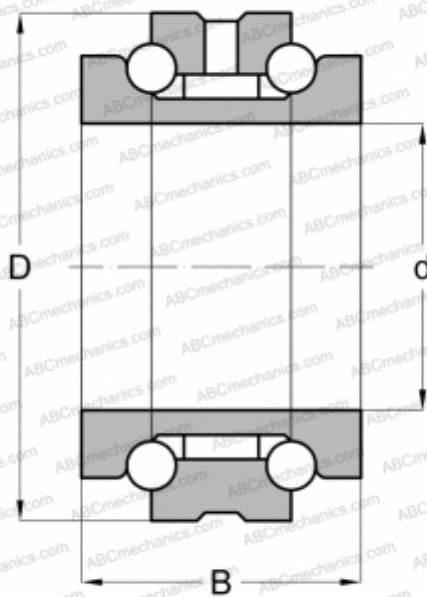

234409 M SP FAG

Упорно-радиальный шарикоподшипник

ТИП: Шарикоподшипники, Упорно-радиальные, Двустороннего действия, Серия 234400, разъемные

Технические характеристики

РАЗМЕРЫ, ММ

d	45,000
D	75,000
B	38,000