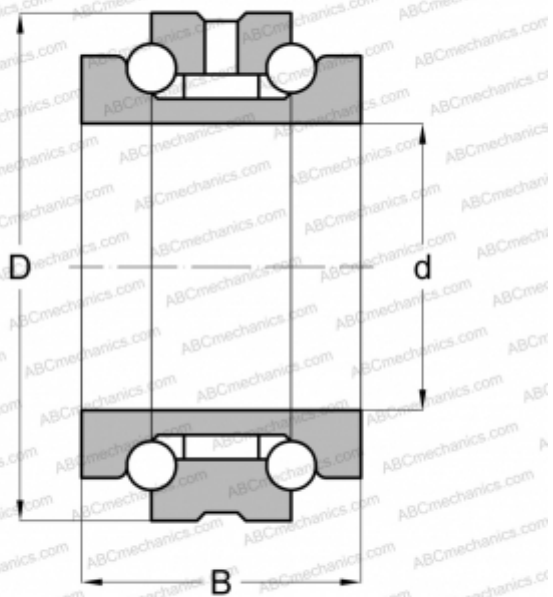

## 234409 M SP BARDEN

Упорно-радиальный шарикоподшипник

ТИП: Шарикоподшипники, Упорно-радиальные, Двустороннего действия, Серия 234400, разъемные

#### РАЗМЕРЫ, ММ

d	45,000
D	75,000
B	38,000