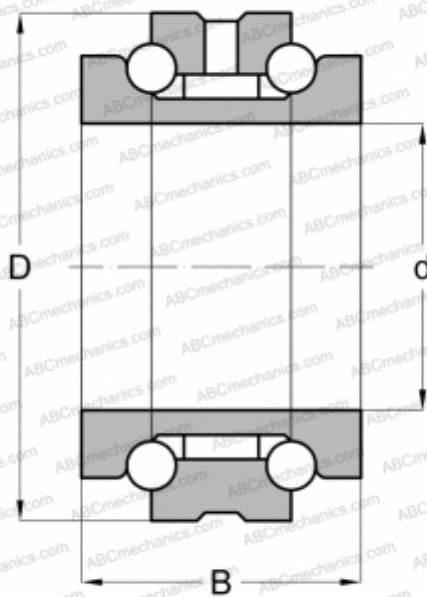

## 234409 BMSP NACHI

Упорно-радиальный шарикоподшипник

ТИП: Шарикоподшипники, Упорно-радиальные, Двустороннего действия, Серия 234400, разъемные

#### РАЗМЕРЫ, ММ

d	45,000
D	75,000
B	38,000

**МАССА, КГ** 0,590

**ПРОИЗВОДИТЕЛЬ** [NACHI](#)