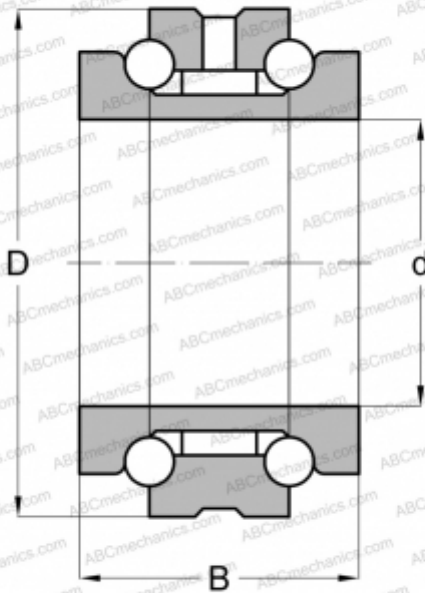

234409 BM1 SKF

Упорно-радиальный шарикоподшипник

ТИП: Шарикоподшипники, Упорно-радиальные, Двустороннего действия, Серия 234400, разъемные

Технические характеристики

РАЗМЕРЫ, ММ

d	45,000
D	75,000
B	38,000

МАССА, КГ