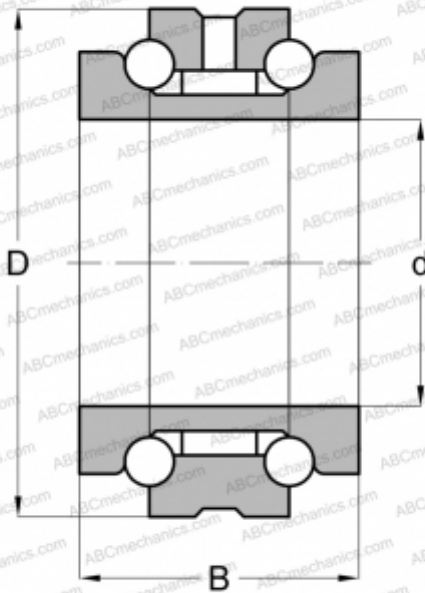

## 234410 BMSP NACHI

Упорно-радиальный шарикоподшипник

ТИП: Шарикоподшипники, Упорно-радиальные, Двустороннего действия, Серия 234400, разъемные

#### РАЗМЕРЫ, ММ

d	50,000
D	80,000
B	38,000