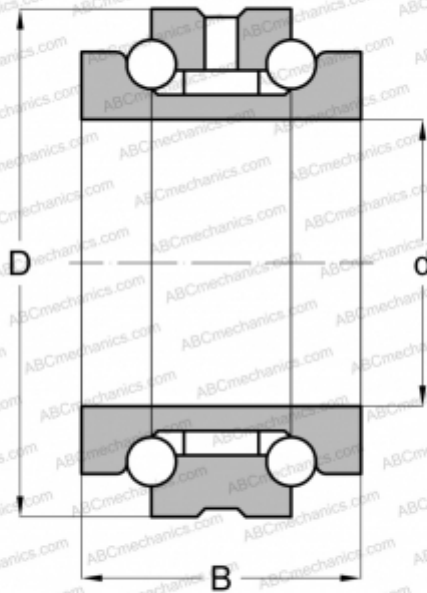

234410 BM1 SKF

Упорно-радиальный шарикоподшипник

ТИП: Шарикоподшипники, Упорно-радиальные, Двустороннего действия, Серия 234400, разъемные

Технические характеристики

РАЗМЕРЫ, ММ

d	50,000
D	80,000
B	38,000

МАССА, КГ