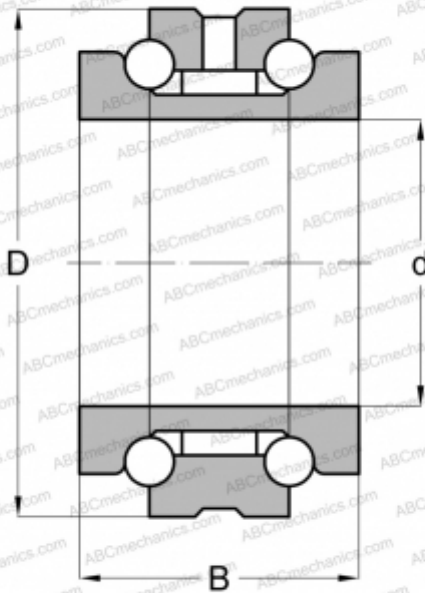

## 234411 M SP BARDEN

Упорно-радиальный шарикоподшипник

ТИП: Шарикоподшипники, Упорно-радиальные, Двустороннего действия, Серия 234400, разъемные

#### РАЗМЕРЫ, ММ

d	55,000
D	90,000
B	44,000