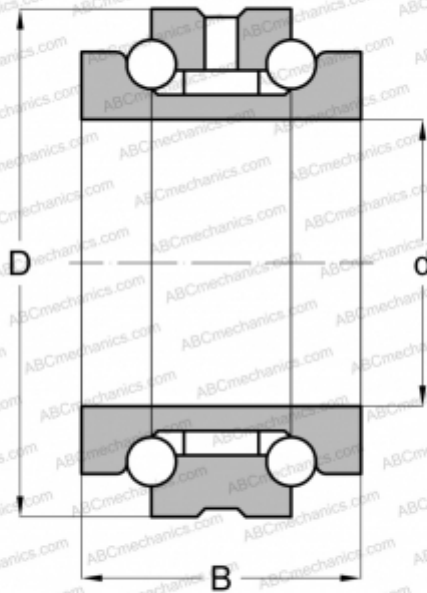

234411 BMSP NACHI

Упорно-радиальный шарикоподшипник

ТИП: Шарикоподшипники, Упорно-радиальные, Двустороннего действия, Серия 234400, разъемные

Технические характеристики

РАЗМЕРЫ, ММ

d	55,000
D	90,000
B	44,000