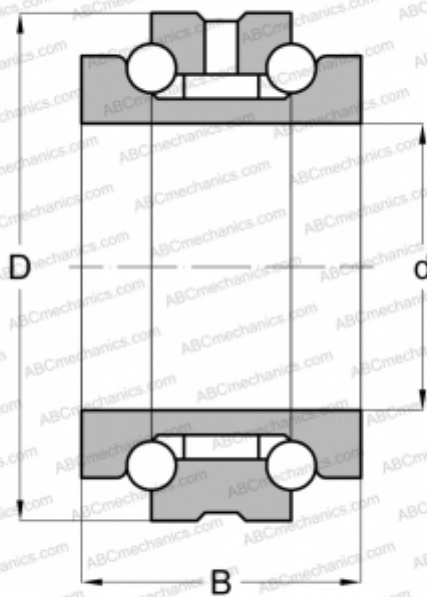

234411 BM1 SKF

Упорно-радиальный шарикоподшипник

ТИП: Шарикоподшипники, Упорно-радиальные, Двустороннего действия, Серия 234400, разъемные

Технические характеристики

РАЗМЕРЫ, ММ

d	55,000
D	90,000
B	44,000

МАССА, КГ