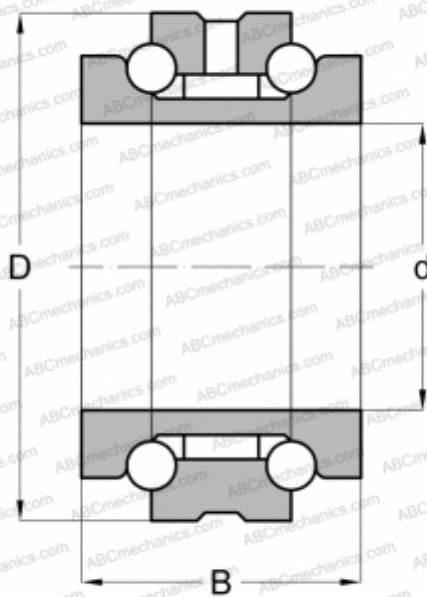

234711 BMSP NACHI

Упорно-радиальный шарикоподшипник

ТИП: Шарикоподшипники, Упорно-радиальные, Двустороннего действия, Серия 234400, разъемные

Технические характеристики

РАЗМЕРЫ, ММ

d	57,000
D	90,000
B	44,000