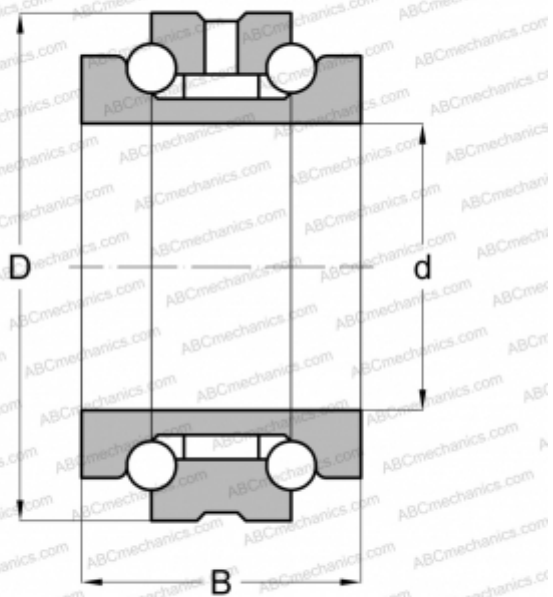

234711 BMSP SKF

Упорно-радиальный шарикоподшипник

ТИП: Шарикоподшипники, Упорно-радиальные, Двустороннего действия, Серия 234400, разъемные

Технические характеристики

РАЗМЕРЫ, ММ

d	57,000
D	90,000
B	44,000