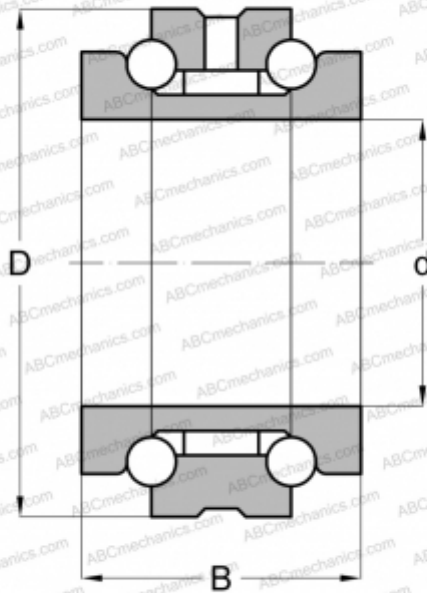

## 234412 M SP BARDEN

Упорно-радиальный шарикоподшипник

ТИП: Шарикоподшипники, Упорно-радиальные, Двустороннего действия, Серия 234400, разъемные

#### РАЗМЕРЫ, ММ

d	60,000
D	95,000
B	44,000