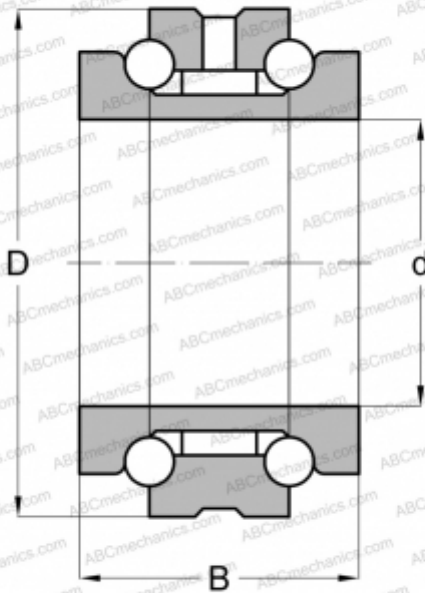

234712 BMSP NACHI

Упорно-радиальный шарикоподшипник

ТИП: Шарикоподшипники, Упорно-радиальные, Двустороннего действия, Серия 234400, разъемные

Технические характеристики

РАЗМЕРЫ, ММ

d	62,000
D	95,000
B	44,000

МАССА, КГ

0,943

ПРОИЗВОДИТЕЛЬ

[NACHI](#)

АНАЛОГИ

FAG	234712 M SP
BARDEN	234712 M SP
NTN	562012M
SKF	234712 BMSP