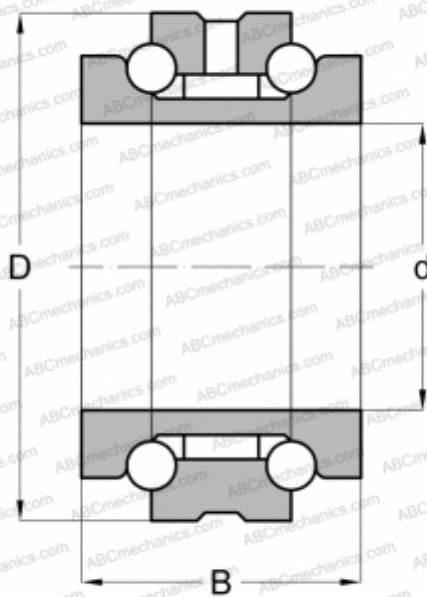

234712 BMSP SKF

Упорно-радиальный шарикоподшипник

ТИП: Шарикоподшипники, Упорно-радиальные, Двустороннего действия, Серия 234400, разъемные

Технические характеристики

РАЗМЕРЫ, ММ

d	62,000
D	95,000
B	44,000