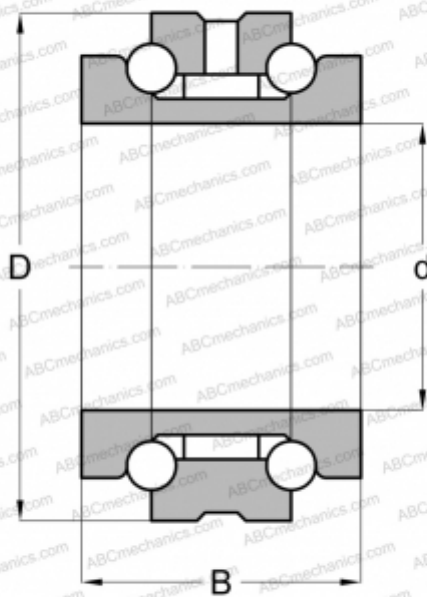

## 234413 M SP FAG

Упорно-радиальный шарикоподшипник

ТИП: Шарикоподшипники, Упорно-радиальные, Двустороннего действия, Серия 234400, разъемные

#### РАЗМЕРЫ, ММ

|   |         |
|---|---------|
| d | 65,000  |
| D | 100,000 |
| B | 44,000  |

**МАССА, КГ** 1,102

**ПРОИЗВОДИТЕЛЬ** [FAG](#)