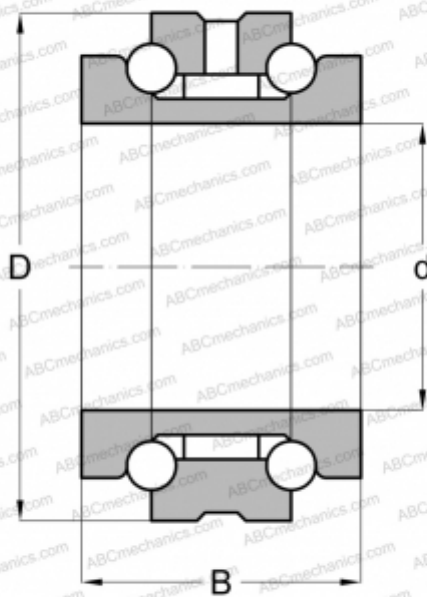

234413 BMSP NACHI

Упорно-радиальный шарикоподшипник

ТИП: Шарикоподшипники, Упорно-радиальные, Двустороннего действия, Серия 234400, разъемные

Технические характеристики

РАЗМЕРЫ, ММ

d	65,000
D	100,000
B	44,000