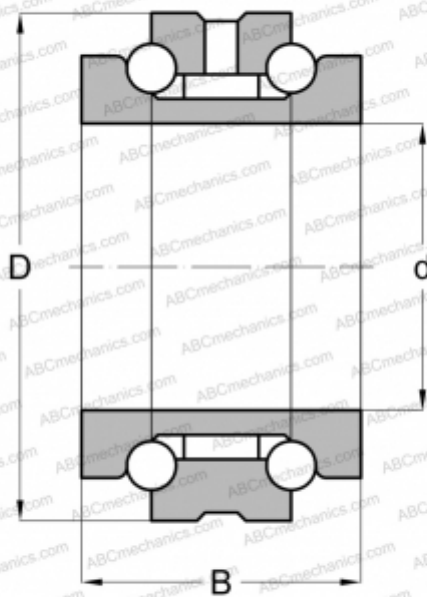

234414 M SP BARDEN

Упорно-радиальный шарикоподшипник

ТИП: Шарикоподшипники, Упорно-радиальные, Двустороннего действия, Серия 234400, разъемные

Технические характеристики

РАЗМЕРЫ, ММ

d	70,000
D	110,000
B	48,000

МАССА, КГ

1,501

ПРОИЗВОДИТЕЛЬ

[BARDEN](#)

АНАЛОГИ

FAG	234414 M SP
NACHI	234414 BMSP
NTN	562014
SKF	234414 TN9