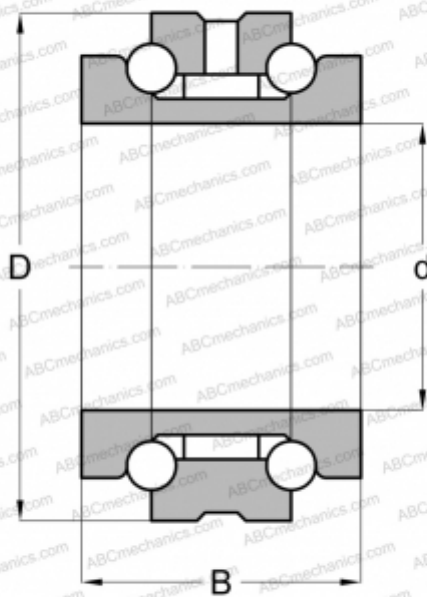

234414 BMSP NACHI

Упорно-радиальный шарикоподшипник

ТИП: Шарикоподшипники, Упорно-радиальные, Двустороннего действия, Серия 234400, разъемные

Технические характеристики

РАЗМЕРЫ, ММ

d	70,000
D	110,000
B	48,000

МАССА, КГ 1,501

ПРОИЗВОДИТЕЛЬ [NACHI](#)

АНАЛОГИ

FAG	234414 M SP
BARDEN	234414 M SP
NTN	562014
SKF	234414 TN9