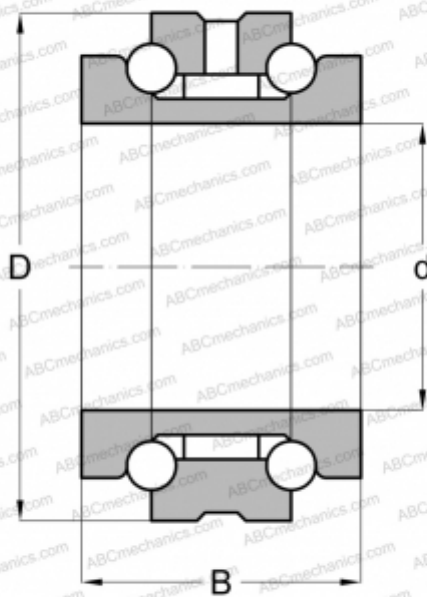

## 234414 TN9 SKF

Упорно-радиальный шарикоподшипник

ТИП: Шарикоподшипники, Упорно-радиальные, Двустороннего действия, Серия 234400, разъемные

#### РАЗМЕРЫ, ММ

d	70,000
D	110,000
B	48,000

**МАССА, КГ** 1,501

**ПРОИЗВОДИТЕЛЬ** [SKF](#)