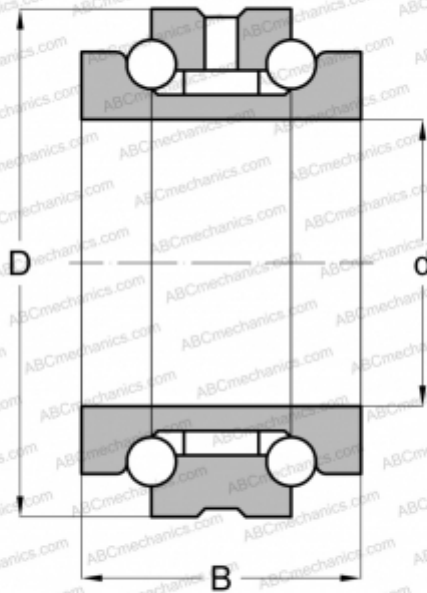

234415 M SP FAG

Упорно-радиальный шарикоподшипник

ТИП: Шарикоподшипники, Упорно-радиальные, Двустороннего действия, Серия 234400, разъемные

Технические характеристики

РАЗМЕРЫ, ММ

d	75,000
D	115,000
B	48,000

МАССА, КГ

1,601

ПРОИЗВОДИТЕЛЬ

[FAG](#)

АНАЛОГИ

BARDEN	234415 M SP
NACHI	234415 BMSP
NTN	562015
SKF	234415 BM1