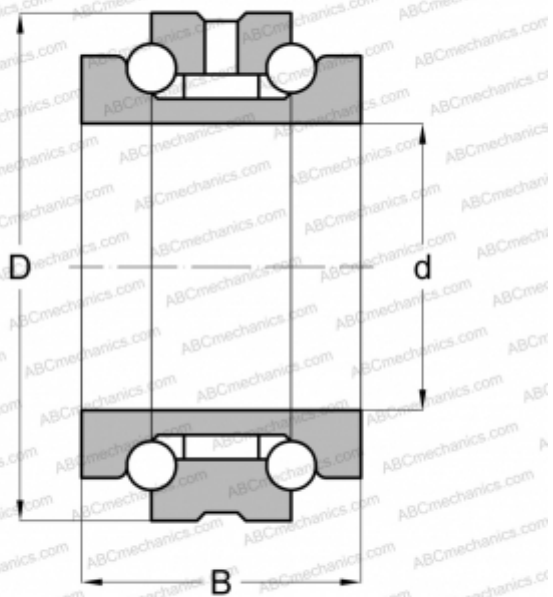

## 234415 M SP BARDEN

Упорно-радиальный шарикоподшипник

ТИП: Шарикоподшипники, Упорно-радиальные, Двустороннего действия, Серия 234400, разъемные

#### РАЗМЕРЫ, ММ

d	75,000
D	115,000
B	48,000

#### МАССА, КГ

1,601