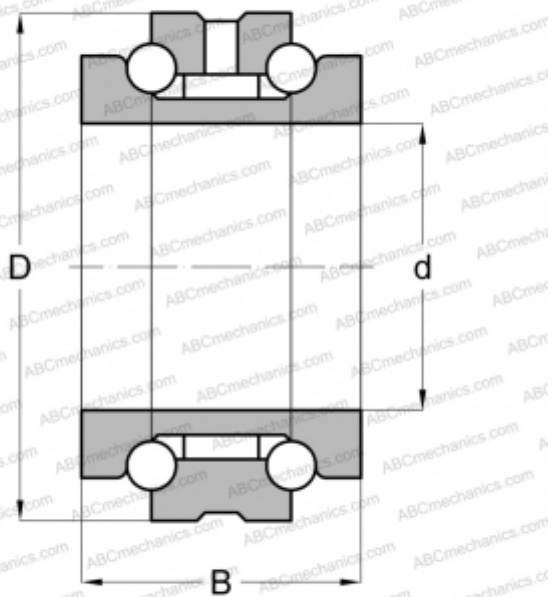

## 234415 BMSP NACHI

Упорно-радиальный шарикоподшипник

ТИП: Шарикоподшипники, Упорно-радиальные, Двустороннего действия, Серия 234400, разъемные

#### РАЗМЕРЫ, ММ

d	75,000
D	115,000
B	48,000

**МАССА, КГ** 1,601

**ПРОИЗВОДИТЕЛЬ** [NACHI](#)