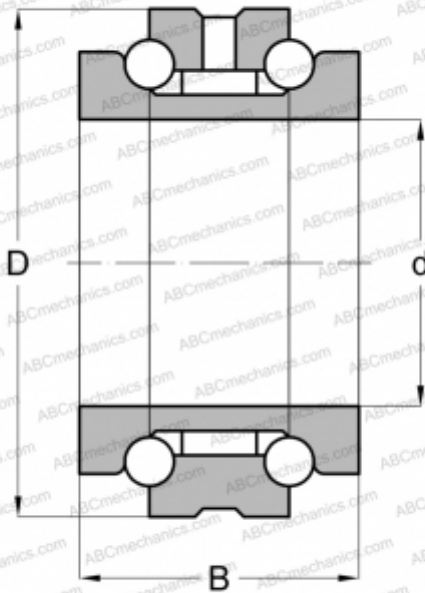

234415 BM1 SKF

Упорно-радиальный шарикоподшипник

ТИП: Шарикоподшипники, Упорно-радиальные, Двустороннего действия, Серия 234400, разъемные

Технические характеристики

РАЗМЕРЫ, ММ

d	75,000
D	115,000
B	48,000