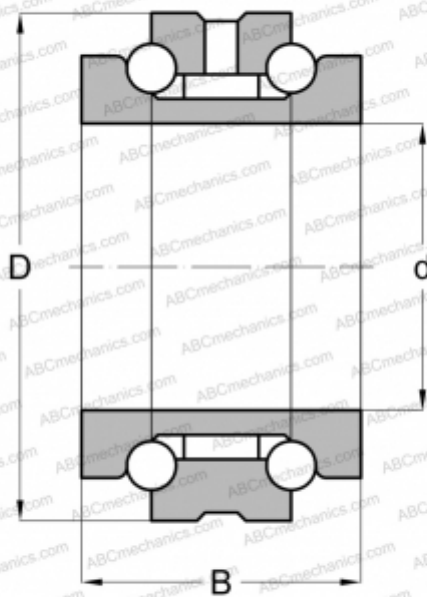

234416 M SP FAG

Упорно-радиальный шарикоподшипник

ТИП: Шарикоподшипники, Упорно-радиальные, Двустороннего действия, Серия 234400, разъемные

Технические характеристики

РАЗМЕРЫ, ММ

d	80,000
D	125,000
B	54,000