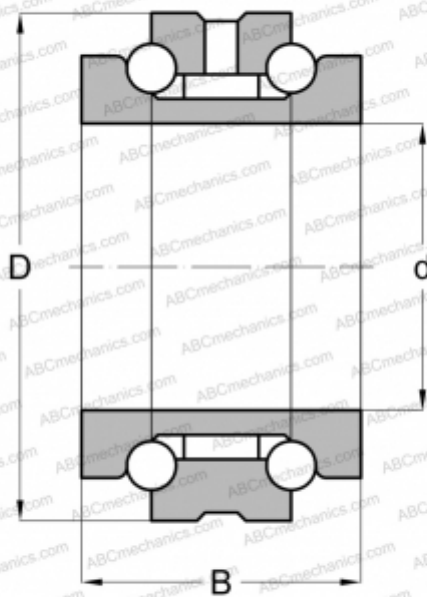

234416 BMSP NACHI

Упорно-радиальный шарикоподшипник

ТИП: Шарикоподшипники, Упорно-радиальные, Двустороннего действия, Серия 234400, разъемные

Технические характеристики

РАЗМЕРЫ, ММ

| | |
|---|---------|
| d | 80,000 |
| D | 125,000 |
| B | 54,000 |