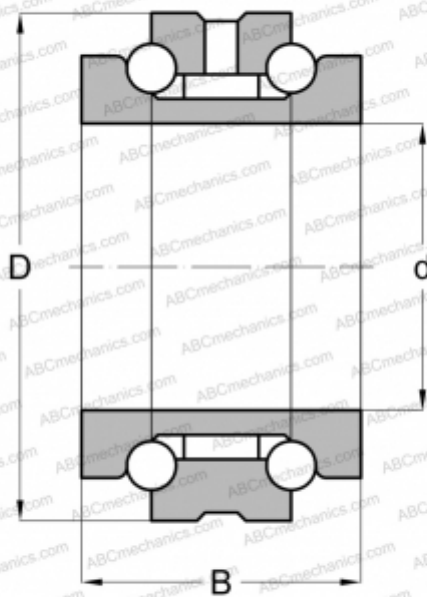

234416 TN9 SKF

Упорно-радиальный шарикоподшипник

ТИП: Шарикоподшипники, Упорно-радиальные, Двустороннего действия, Серия 234400, разъемные

Технические характеристики

РАЗМЕРЫ, ММ

d	80,000
D	125,000
B	54,000