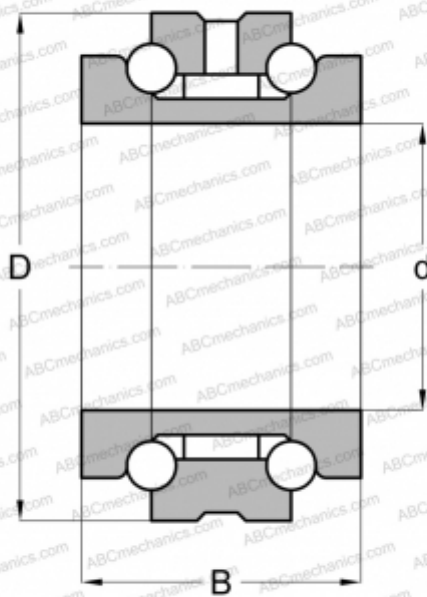

## 234417 BMSP NACHI

Упорно-радиальный шарикоподшипник

ТИП: Шарикоподшипники, Упорно-радиальные, Двустороннего действия, Серия 234400, разъемные

#### РАЗМЕРЫ, ММ

d	85,000
D	130,000
B	54,000

**МАССА, КГ** 2,300

**ПРОИЗВОДИТЕЛЬ** [NACHI](#)