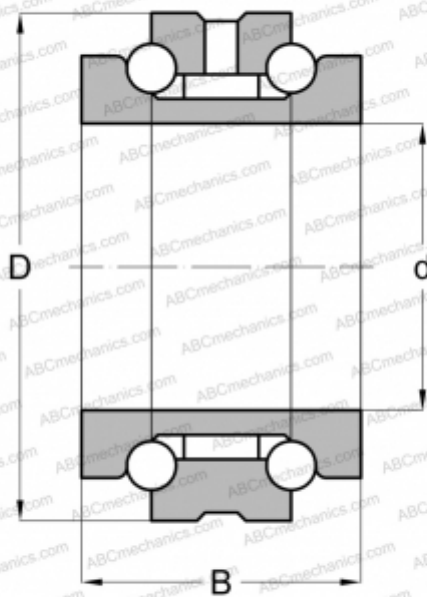

234417 TN9 SKF

Упорно-радиальный шарикоподшипник

ТИП: Шарикоподшипники, Упорно-радиальные, Двустороннего действия, Серия 234400, разъемные

Технические характеристики

РАЗМЕРЫ, ММ

d	85,000
D	130,000
B	54,000