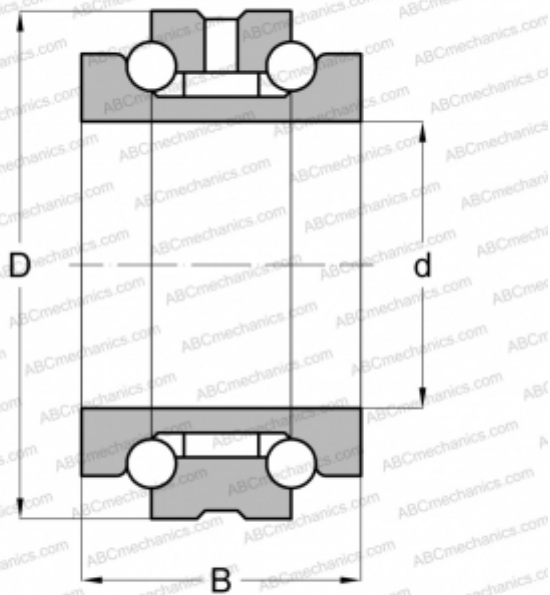

234418 M SP BARDEN

Упорно-радиальный шарикоподшипник

ТИП: Шарикоподшипники, Упорно-радиальные, Двустороннего действия, Серия 234400, разъемные

Технические характеристики

РАЗМЕРЫ, ММ

d	90,000
D	140,000
B	60,000

МАССА, КГ

2,994

ПРОИЗВОДИТЕЛЬ

[BARDEN](#)

АНАЛОГИ

FAG	234418 M SP
NACHI	234418 BMSP
NTN	562018
SKF	234418 TN9