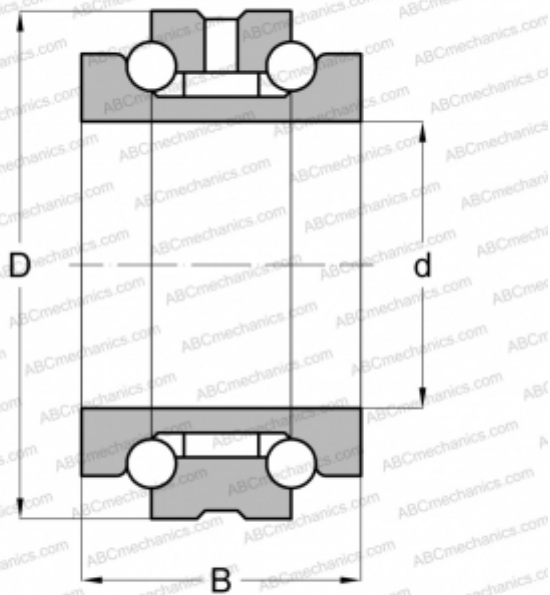

## 234718 M SP BARDEN

Упорно-радиальный шарикоподшипник

ТИП: Шарикоподшипники, Упорно-радиальные, Двустороннего действия, Серия 234400, разъемные

#### РАЗМЕРЫ, ММ

d	93,000
D	140,000
B	60,000