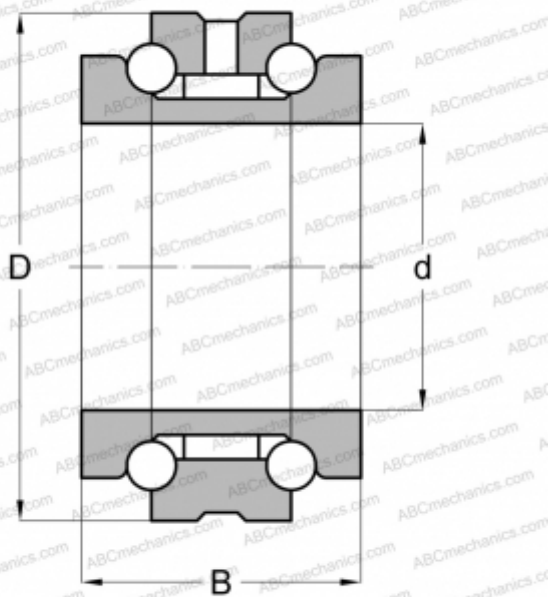

## 234718 BMSP NACHI

Упорно-радиальный шарикоподшипник

ТИП: Шарикоподшипники, Упорно-радиальные, Двустороннего действия, Серия 234400, разъемные

#### РАЗМЕРЫ, ММ

|   |         |
|---|---------|
| d | 93,000  |
| D | 140,000 |
| B | 60,000  |

**МАССА, КГ** 2,708

**ПРОИЗВОДИТЕЛЬ** [NACHI](#)