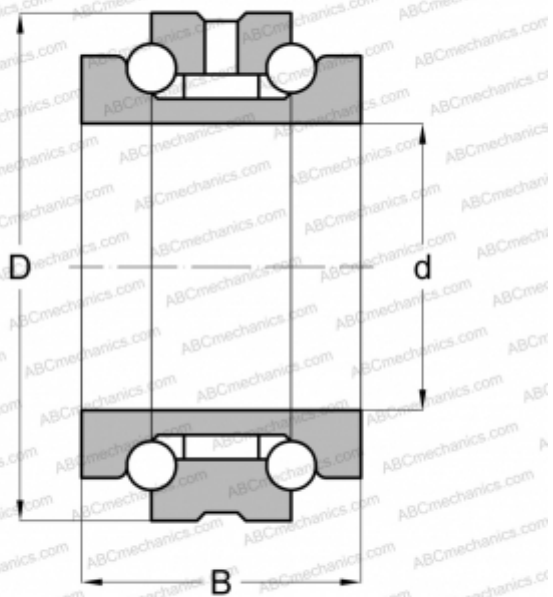

234419 M SP BARDEN

Упорно-радиальный шарикоподшипник

ТИП: Шарикоподшипники, Упорно-радиальные, Двустороннего действия, Серия 234400, разъемные

Технические характеристики

РАЗМЕРЫ, ММ

d	95,000
D	145,000
B	60,000

МАССА, КГ

3,103

ПРОИЗВОДИТЕЛЬ

[BARDEN](#)

АНАЛОГИ

FAG	234419 M SP
NACHI	234419 BMSP
NTN	562019
SKF	234419 BM1